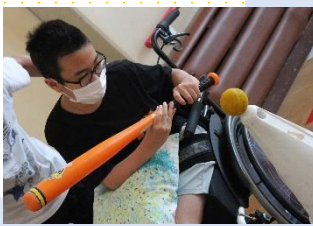

寄宿舎マスコット

“たけっぴー”

令和4年 第3号 (6月24日発行)

越谷特別支援学校 寄宿舎

若竹寮だより

越谷特別支援学校 HP

今月は例年より早めの梅雨に入り、ジメジメとした憂鬱な季節が続いています。気圧の変化や蒸し暑さにより体調を崩してしまうこともあるかと思しますので、気をつけてお過ごしください。また新型コロナウイルスの新規感染者も減ってきて収束に向かってはいるものの、寄宿舎では引き続き感染対策を徹底して感染防止に努めていきます。

さて今月の寄宿舎では全体活動「リアル野球盤」や部屋長企画「絵本の読み聞かせ」などの活動や取り組みを行いましたので、それを中心にお伝えします。

ぜんたいかつどう やきゅうばん 全体活動 リアル野球盤!

13日(月)に全体活動として、おもちゃの野球盤を実際の大きさに楽しもうという企画で体育館にて行いました。ホームランラッシュで両チーム大盛り上がり!楽しい時間を過ごすことができました。

☆お知らせ☆

へやちょうきかく えほん よ 部屋長企画 “絵本を読もう!”